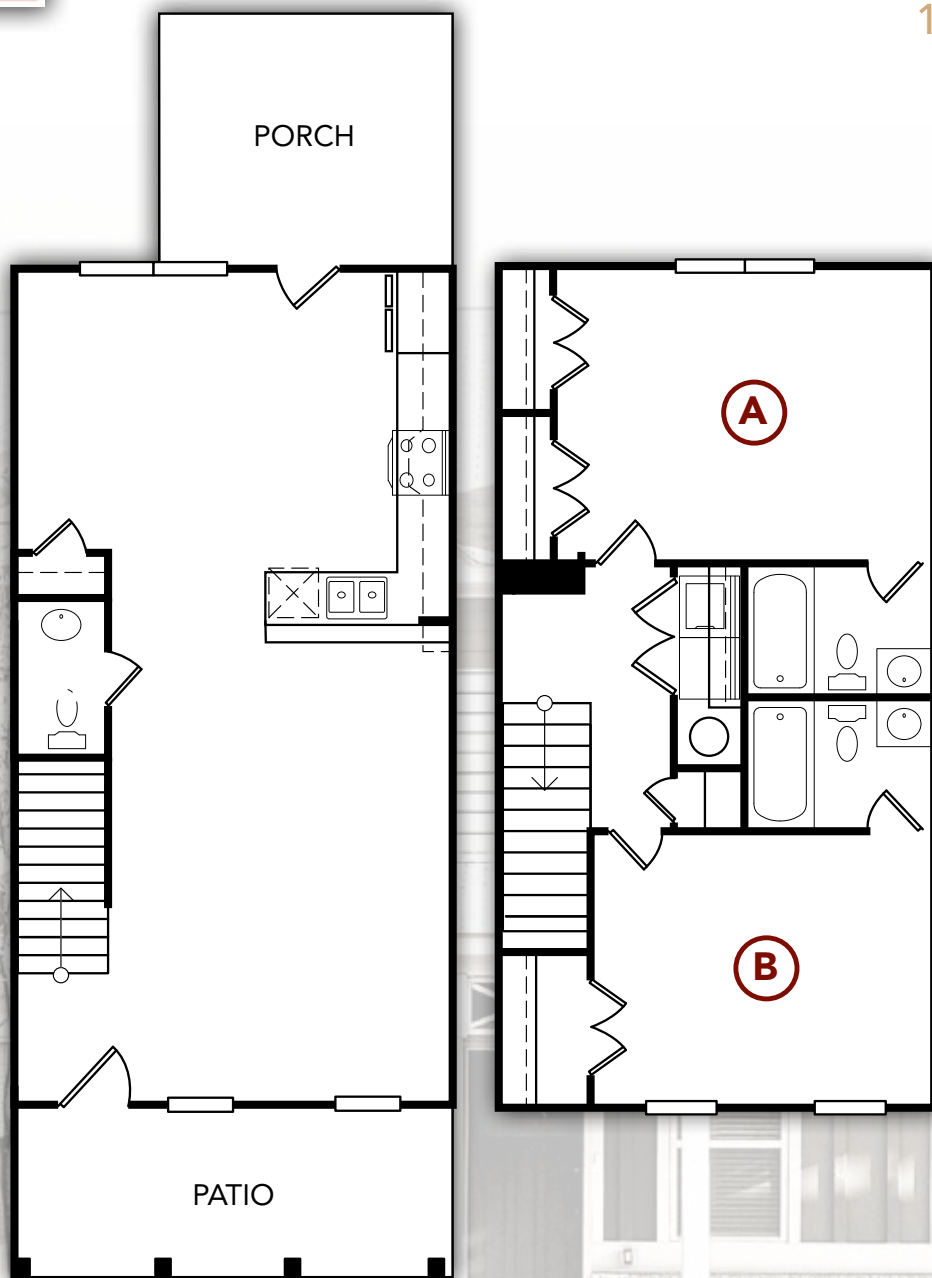

2 bedroom | 2 1/2 bathroom coupled cottage

# BIRCHMORE

1,395 SQ FT

3824 Erskine Street • Lubbock, Texas

**806.370.5300**

[republic-lubbock.com](http://republic-lubbock.com)